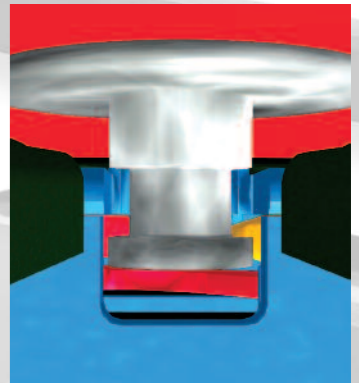

## Система TechLock®

Поддержка по всему миру

Запатентованная система TechLock® со встроенным датчиком измерения высоты обеспечивает безошибочное соединение.

Высококачественный и долговечный материал.

Проведено исследование методом конечных элементов на небольшой вес и высокую прочность.

Система TechLock® отличается использованием датчика измерения высоты Fontaine. Замок закрывается, только когда шкворень заходит на необходимой высоте.

Обычные ССУ не имеют защиты от закрывания при неправильном положении шкворня по высоте.