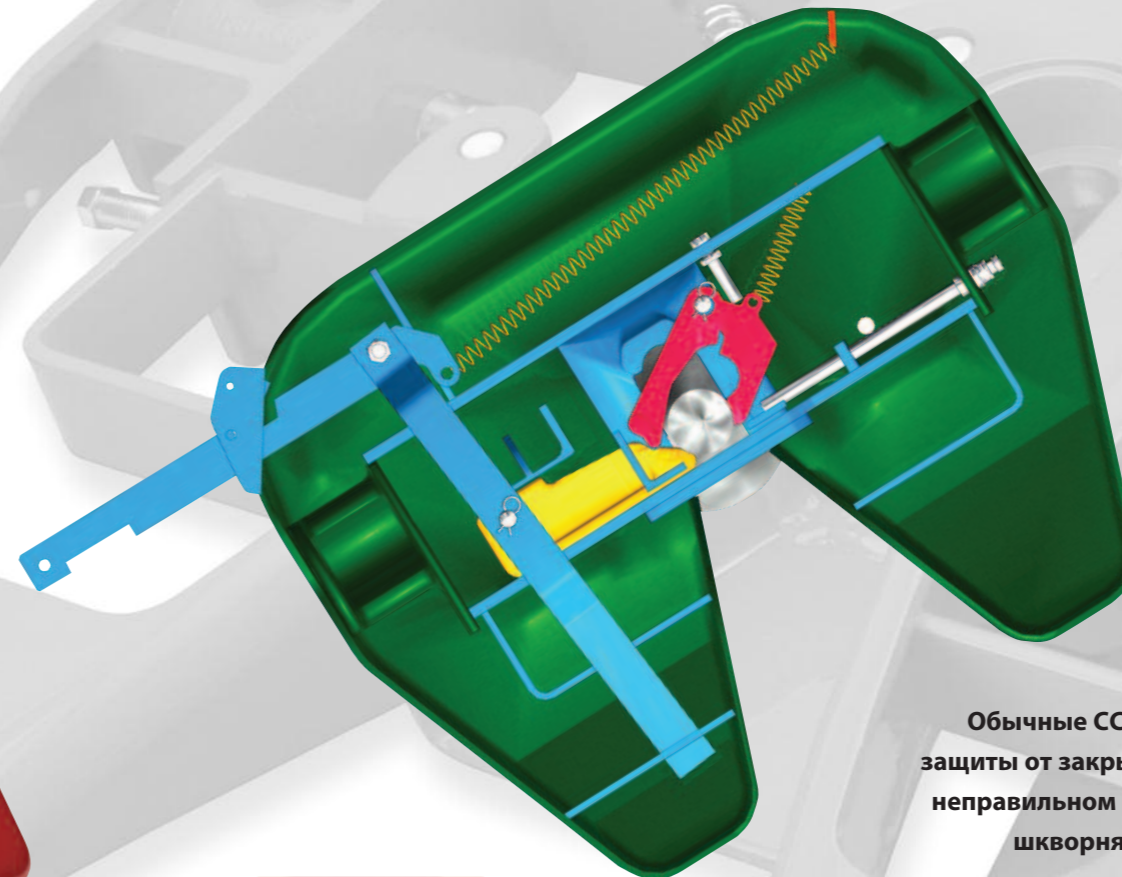

## Система TechLock®

Поддержка по всему миру

Запатентованная система TechLock® со встроенным датчиком измерения высоты обеспечивает безошибочное соединение.

Высококачественный и долговечный материал.

Проведено исследование методом конечных элементов на небольшой вес и высокую прочность.

Система TechLock® отличается использованием датчика измерения высоты Fontaine. Замок закрывается, только когда шкворень заходит на необходимой высоте.

Обычные ССУ не имеют защиты от закрывания при неправильном положении шкворня по высоте.