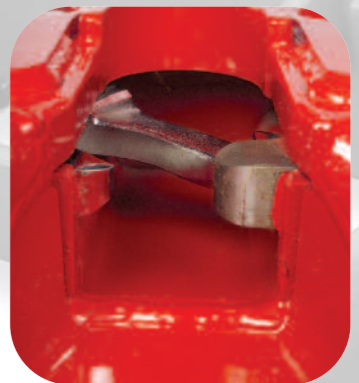

## Варианты ручек

ССУ Fontaine могут иметь различные исполнения ручек, включая удлиненные ручки и ручки с блокировкой. Возможно также пневматическое управление.

Стандартная ручка

Удлиненная ручка

Ручка с функцией блокировки

## Система TechLock®

Поддержка по всему миру

Запатентованная система TechLock® со встроенным датчиком измерения высоты обеспечивает безошибочное соединение.

Высококачественный и долговечный материал.

Проведено исследование методом конечных элементов на небольшой вес и высокую прочность.

Система TechLock® отличается использованием датчика измерения высоты Fontaine. Замок закрывается, только когда шкворень заходит на необходимой высоте.

Обычные ССУ не имеют защиты от закрывания при неправильном положении шкворня по высоте.