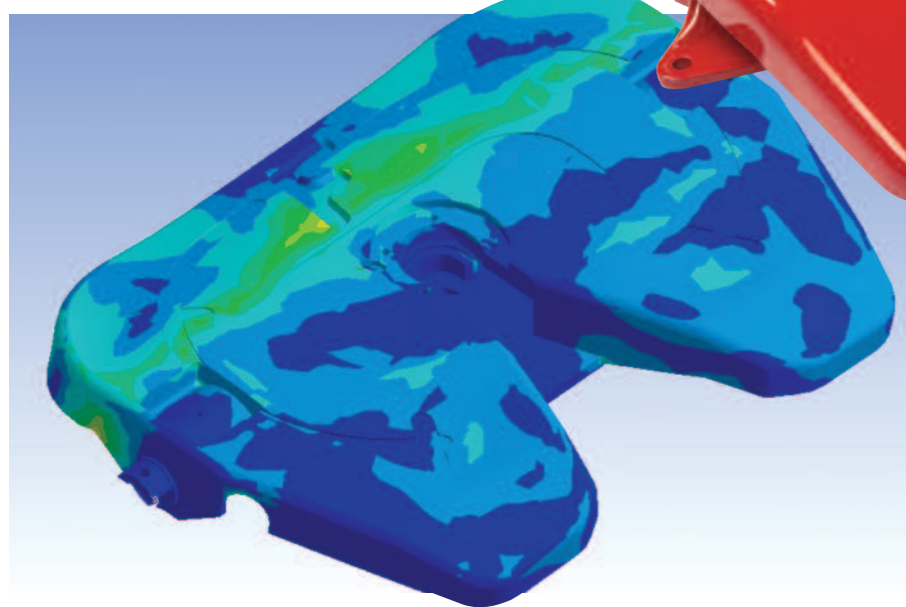

## Система TechLock®

Поддержка по всему миру

Запатентованная система TechLock® со встроенным датчиком измерения высоты обеспечивает безошибочное соединение.

Высококачественный и долговечный материал.

Проведено исследование методом конечных элементов на небольшой вес и высокую прочность.

Система TechLock® отличается использованием датчика измерения высоты Fontaine. Замок закрывается, только когда шкворень заходит на необходимой высоте.

Обычные ССУ не имеют защиты от закрывания при неправильном положении шкворня по высоте.